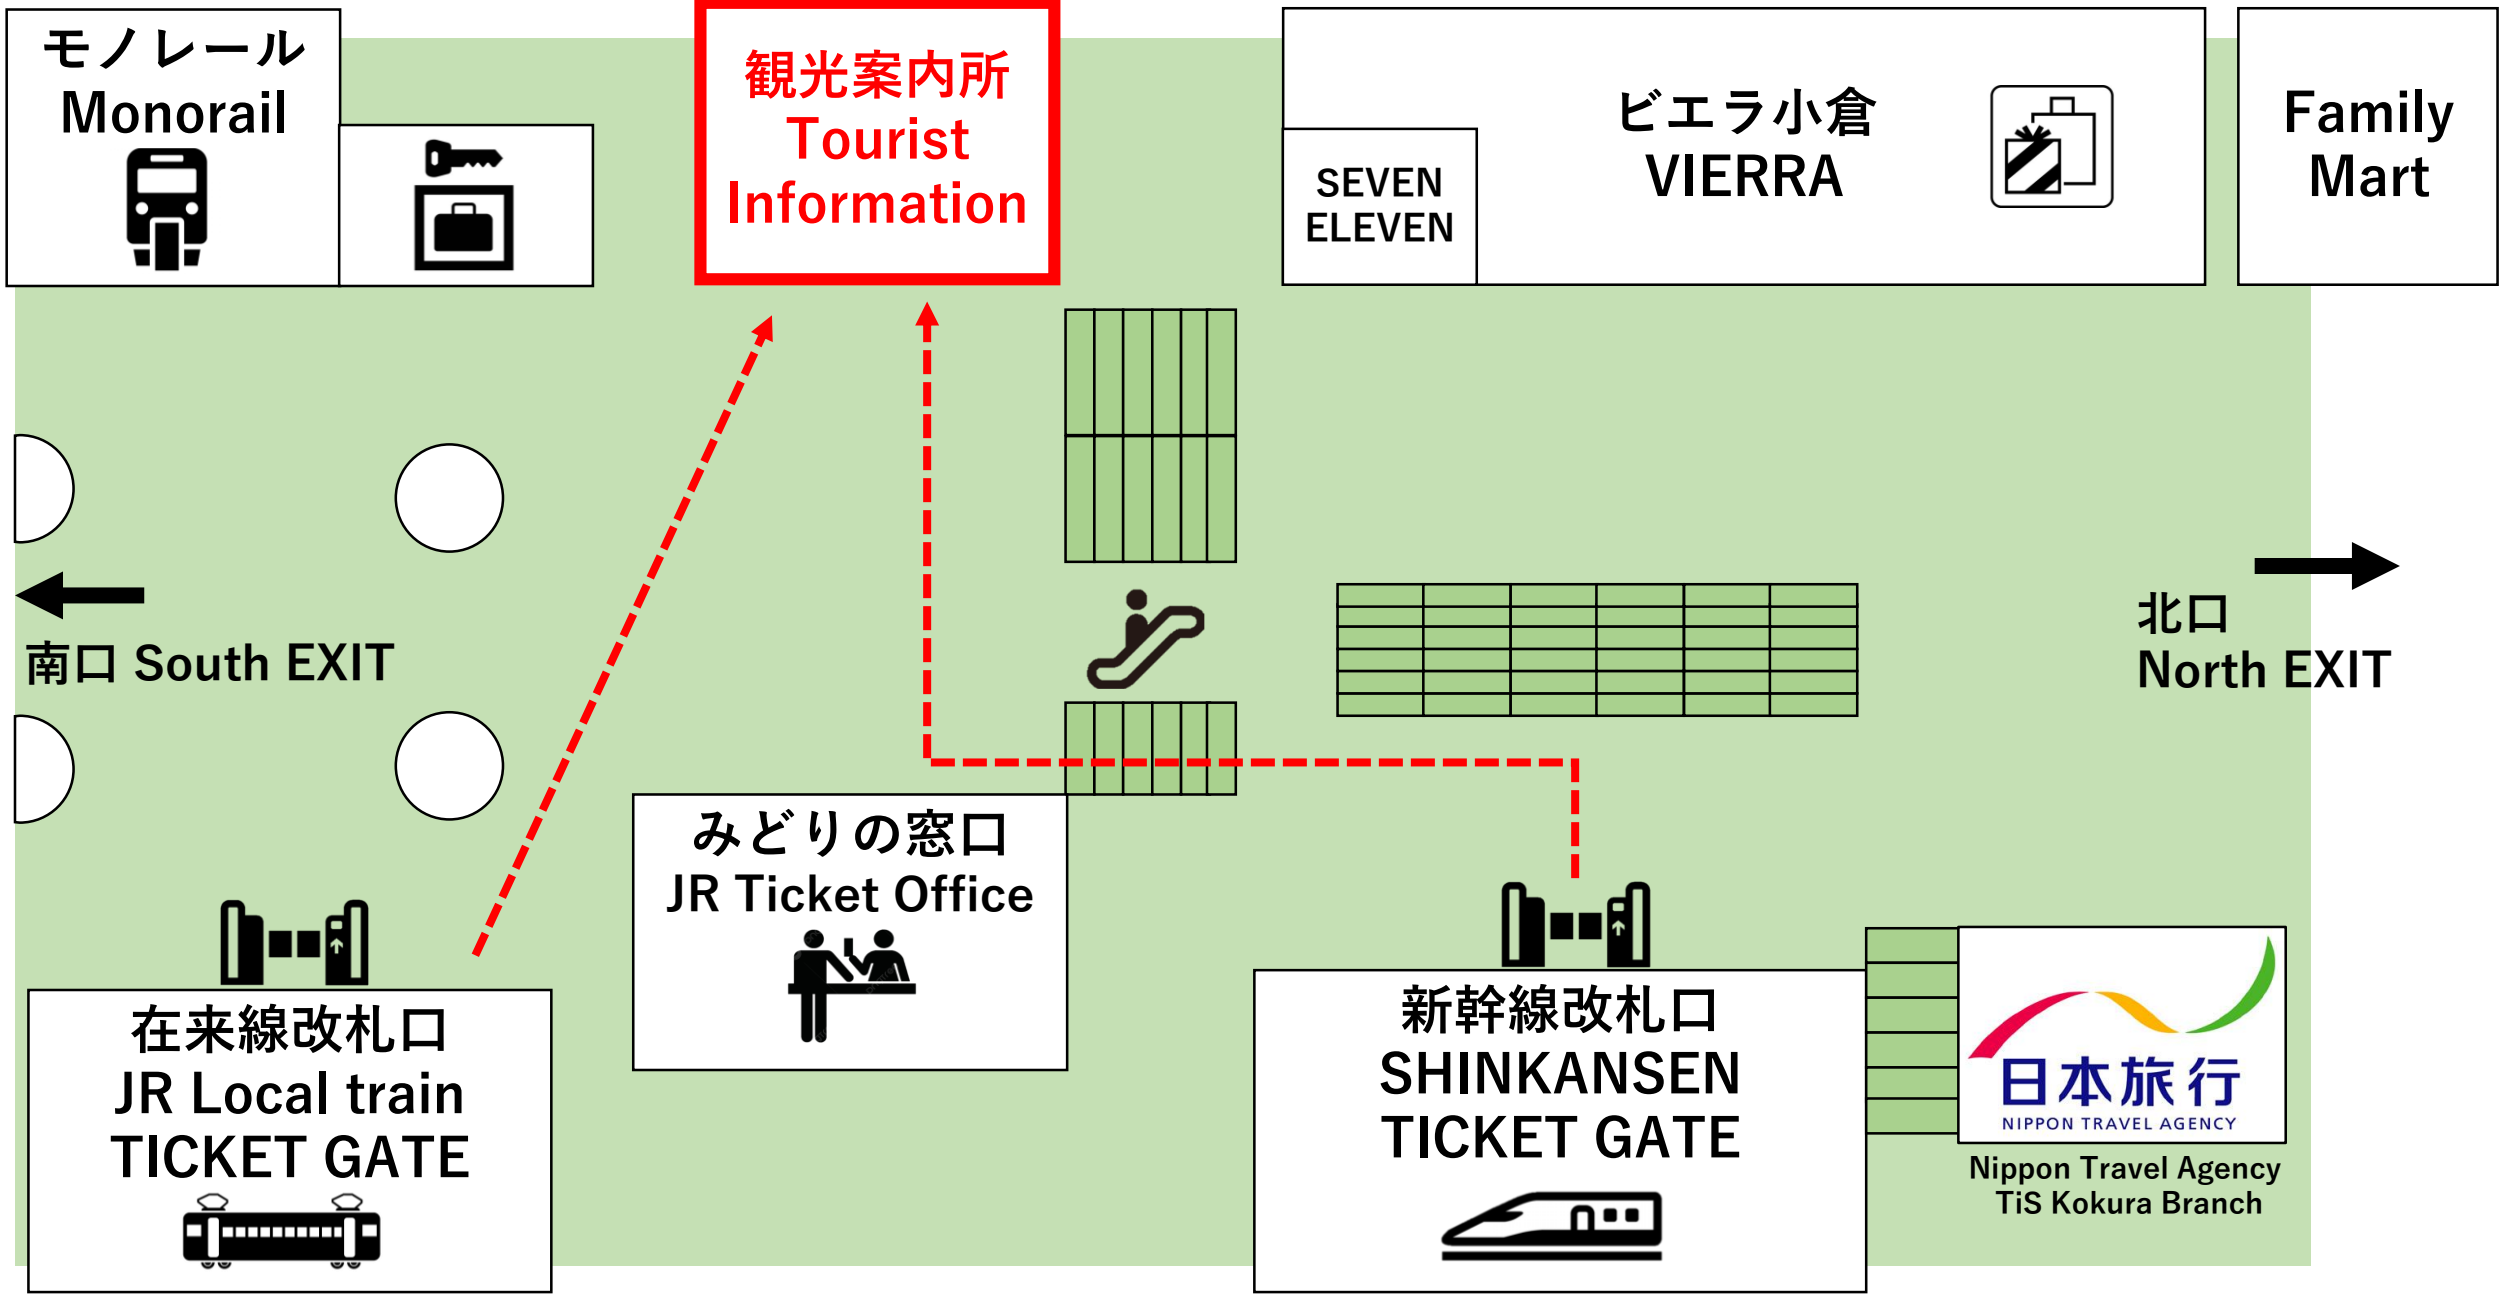

# 小倉駅 2階 Kokura Station 2F

モノレール  
Monorail

観光案内所  
Tourist  
Information

SEVEN  
ELEVEN

ビエラ小倉  
VIERRA

Family  
Mart

南口 South EXIT

北口 North EXIT

みどりの窓口  
JR Ticket Office

新幹線改札口  
SHINKANSEN  
TICKET GATE

在来線改札口  
JR Local train  
TICKET GATE

Nippon Travel Agency  
TiS Kokura Branch